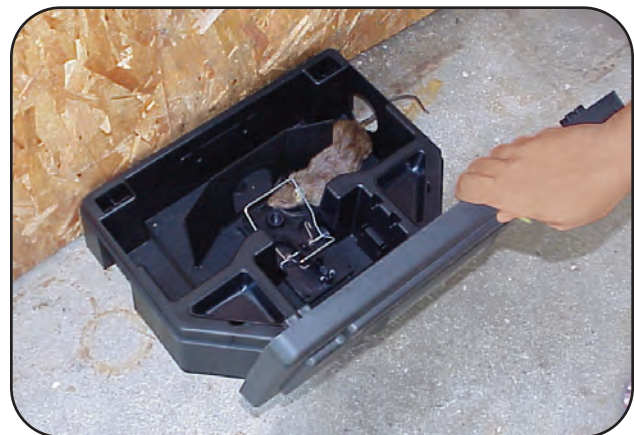

- Maximizes your profits – fastest to service, one modular system to the next.
- The “ONE” for IPM in schools, food service, hospitals and other sensitive accounts.
- Prevents access by non-target pets and people.
- One universal key opens all Aegis products.
- Lid opens away from wall and provides a convenient surface for recording service information.
- Long service life, rotating hinge and heavy-duty construction mean less replacement and lower cost.
- Remove bait tray and insert the Kness Big Snap-E® rat trap for tamper-resistant trapping.
- Remove baffle and insert the Atlantic Paste 48R glue board for monitoring/control of rodents.
- Drain holes keep bait drier, fresher and more palatable.
- Vertical and horizontal rods secure mini-blocks.
- Anchor points provide securing options.
- Easy to service and clean.

- Maximise vos profits – c'est le système le plus rapide à entretenir; passez simplement d'un module à l'autre.
- « LA » solution pour la gestion intégrée des parasites pour les écoles, les restaurants et d'autres établissements sensibles.
- Empêche l'accès par les animaux non ciblés et les personnes.
- Une clé universelle ouvre tous les produits Aegis.
- Le couvercle s'éloigne du mur à son ouverture, et offre une surface pratique pour l'enregistrement de données de maintenance.
- Sa longue durée de vie utile, sa charnière pivotante et sa construction robuste se traduisent par une fréquence de remplacement et un coût moindres.
- Retirer le plateau à appât puis insérer la ratière Kness Big Snap-E® pour un piègeage inviolable.
- Retirer l'écran puis insérer la planchette adhésive Atlantic Paste 48R pour l'élimination/la surveillance des rats.
- Les trous de vidange gardent l'appât plus sec, plus frais et plus appétissant pour le rongeur.
- Des tiges verticales et horizontales immobilisent les cubes miniatures.
- Des points d'ancrage permettent la fixation du système.
- Entretien et nettoyage faciles.