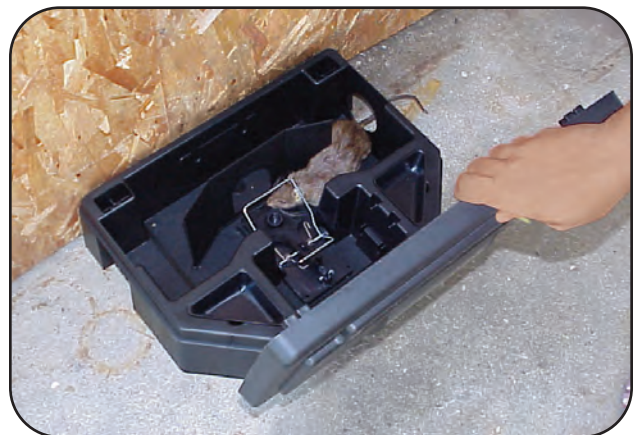

- Maximizes your profits – fastest to service, one modular system to the next.
- The “ONE” for IPM in schools, food service, hospitals and other sensitive accounts.
- Prevents access by non-target pets and people.
- One universal key opens all Aegis products.
- Lid opens away from wall and provides a convenient surface for recording service information.
- Long service life, rotating hinge and heavy-duty construction mean less replacement and lower cost.
- Remove bait tray and insert the Kness Big Snap-E® rat trap for tamper-resistant trapping.
- Remove baffle and insert the Atlantic Paste 48R glue board for monitoring/control of rodents.
- Drain holes keep bait drier, fresher and more palatable.
- Vertical and horizontal rods secure mini-blocks.
- Anchor points provide securing options.
- Easy to service and clean.

- Maximise vos profits – c'est le système le plus rapide à entretenir; passez simplement d'un module à l'autre.
- « LA » solution pour la gestion intégrée des parasites pour les écoles, les restaurants et d'autres établissements sensibles.
- Empêche l'accès par les animaux non ciblés et les personnes.
- Une clé universelle ouvre tous les produits Aegis.
- Le couvercle s'éloigne du mur à son ouverture, et offre une surface pratique pour l'enregistrement de données de maintenance.
- Sa longue durée de vie utile, sa charnière pivotante et sa construction robuste se traduisent par une fréquence de remplacement et un coût moindres.
- Retirer le plateau à appât puis insérer la ratière Kness Big Snap-E® pour un piègeage inviolable.
- Retirer l'écran puis insérer la planchette adhésive Atlantic Paste 48R pour l'élimination/la surveillance des rats.
- Les trous de vidange gardent l'appât plus sec, plus frais et plus appétissant pour le rongeur.
- Des tiges verticales et horizontales immobilisent les cubes miniatures.
- Des points d'ancrage permettent la fixation du système.
- Entretien et nettoyage faciles.