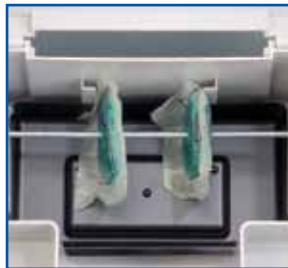

**FIRST
STRIKE™**

Combat l'infestation de rongeurs Dose mortelle

FIRSTSTRIKE™

Amorçage doux. Contrôle dynamique.

Nouveau, petite amorçage hautement efficace facile à utiliser et sécurisée.

FirstStrike™ offre un rodenticide à action rapide, agréable dans des zones à forte infestation ou des endroits où d'autres aliments sont disponibles.

Flexible—Disposer une ou plusieurs poches.

Facile—Sécuriser rapidement l'amorce sur des tiges verticales ou horizontales.

Durable—L'amorce ne tombe pas, même après consommation.

Résistance—Peut supporter la chaleur jusqu'à 93°C*.

- Agent actif, difethialone, agit après une seule consommation et garantit des résultats rapides
- Peut se fixer rapidement et solidement sur des tiges horizontales ou verticales à des postes d'amorce
- Conserve son intégrité et sa forme à des températures extrêmes; ne fond pas même au-delà de 93°C
- Son parfum s'échappe d'un sachet, attirent les rongeurs et favorisent la consommation
- Facile de déterminer si des rats ou des souris mordent l'appât sur la base d'habitudes d'alimentation
- 10 g constitue une dose flexible pour des placements en un ou plusieurs sachets
- Amérisant ajouté pour éviter une consommation accidentelle
- Amorçage doux de catégorie professionnelle disponible en seaux de 3,5 et 7 kg
- Le sachet est solidement fixé à des tiges et les risques de déplacement par les rongeurs considérablement réduits
- Nettoyage facile étant donné que les rongeurs consomment l'amorce au lieu de la disperser
- Contient de l'huile et des graines alimentaires; sans arachides
- L'amorce est homogène dans l'ensemble du sachet et évite de faire des débris